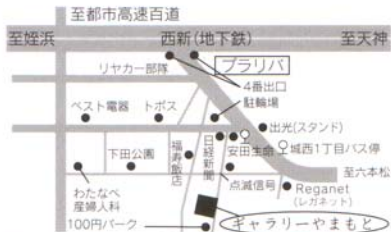

POST CARD

初夏四人展

5月30日(火)～6月4日(日)

お越しをお待ち申し上げます

ギャラリー
やまもと

貸しギャラリー
イベント企画

11:00～18:00

●地下鉄西新駅より徒歩4分